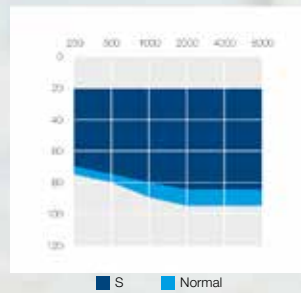

Minimum görünürlük, maksimum rahatlık

Beltone First şimdiye kadar tasarlanan en küçük ve göze çarpmayan işitme cihazlarından biridir. Harika ses kalitesinin ve estetiğin bir araya getirildiği bu cihaz o kadar küçüktür ki neredeyse hiç fark edilmez. Dolayısıyla işitme cihazı kullanıcılarınız işitme cihazı kullanıyor olmanın yaşatabileceği fiziki ya da sosyal sıkıntıları yaşamaz. Beltone First farklı tarzlara uygun sekiz renk seçeneğine de sahiptir.