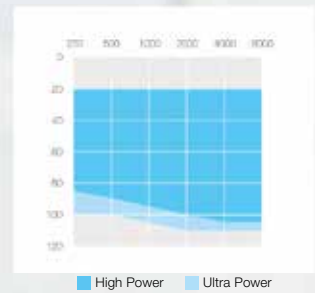

Minimum görünürlük, maksimum rahatlık

Beltone First şimdiye kadar tasarlanan en küçük ve göze çarpmayan işitme cihazlarından biridir. Harika ses kalitesinin ve estetiğin bir araya getirildiği bu cihaz o kadar küçüktür ki neredeyse hiç fark edilmez. Dolayısıyla işitme cihazı kullanıcılarınız işitme cihazı kullanıyor olmanın yaşatabileceği fiziki ya da sosyal sıkıntıları yaşamaz. Beltone First farklı tarzlara uygun sekiz renk seçeneğine de sahiptir.